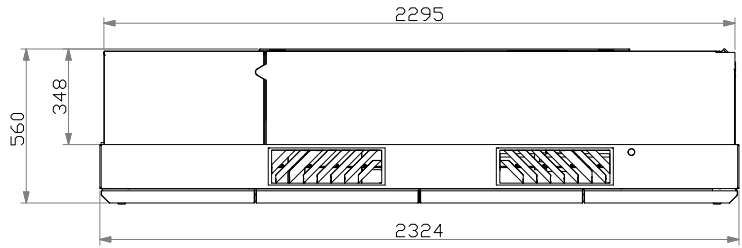

AM 1000 HREHRE BB

Dnw.: 1010312

T.: +45 98 62 48 22
M.: info@airmaster.dk

AIRMASTER®

6, 7 - Electrical Connections and Condensate