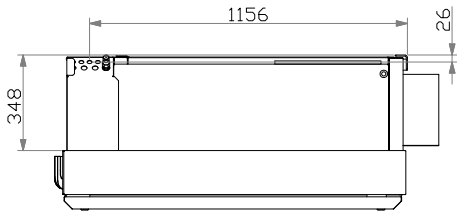

AM 1000 HREHRE BB

Dnw.: 1010312

T.: +45 98 62 48 22
M.: info@airmaster.dk

AIRMASTER®

6, 7 - Electrical Connections and Condensate