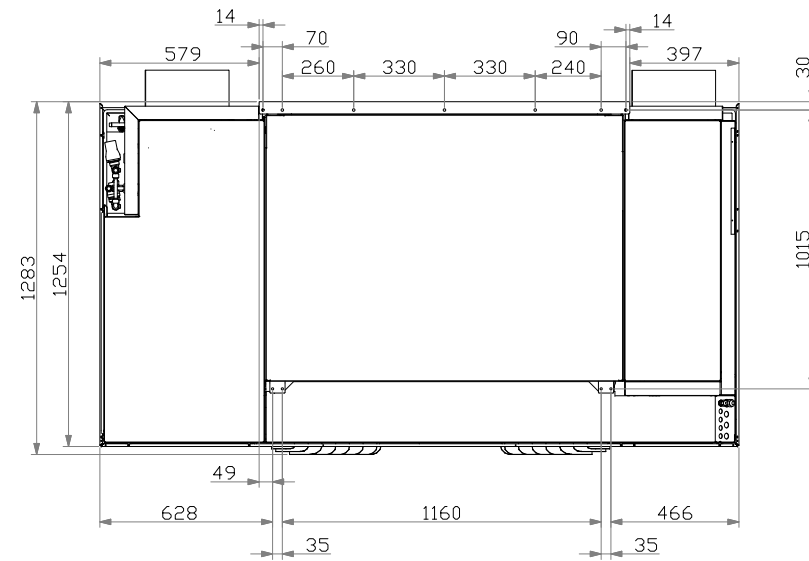

AM 1000 HREHRE BB

Dnw.: 1010312

T.: +45 98 62 48 22
M.: info@airmaster.dk

AIRMASTER®

6, 7 - Electrical Connections and Condensate