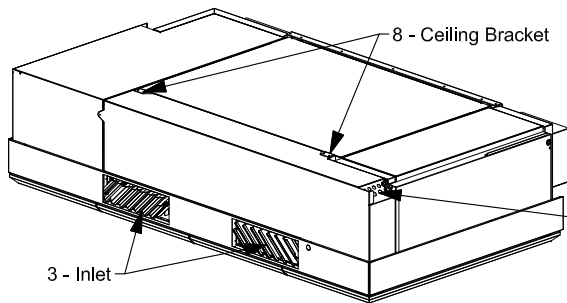

AM 1000 HREHRE BB

Dnw.: 1010312

T.: +45 98 62 48 22
M.: info@airmaster.dk

AIRMASTER®

6, 7 - Electrical Connections and Condensate