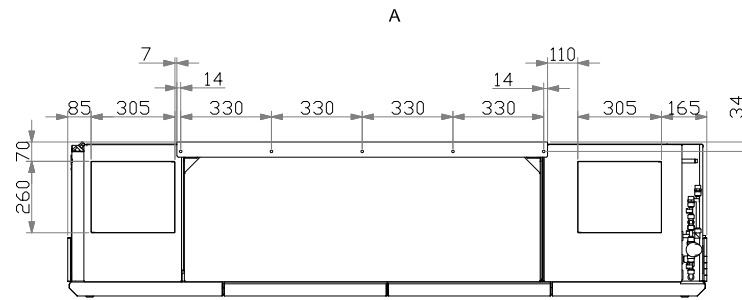

AM 1000 HREHRE BB

Dnw.: 1010312

T.: +45 98 62 48 22
M.: info@airmaster.dk

AIRMASTER®

6, 7 - Electrical Connections and Condensate