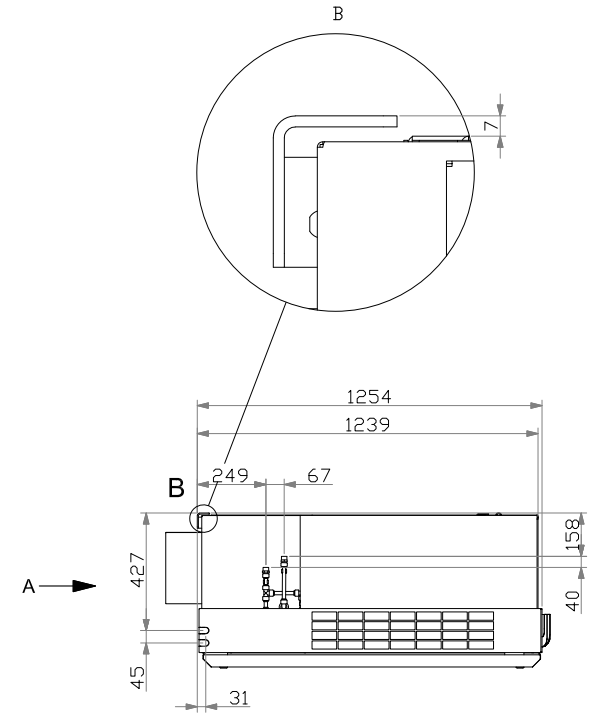

AM 1000 HREHRE BB

Dnw.: 1010312

T.: +45 98 62 48 22
M.: info@airmaster.dk

AIRMASTER®

6, 7 - Electrical Connections and Condensate