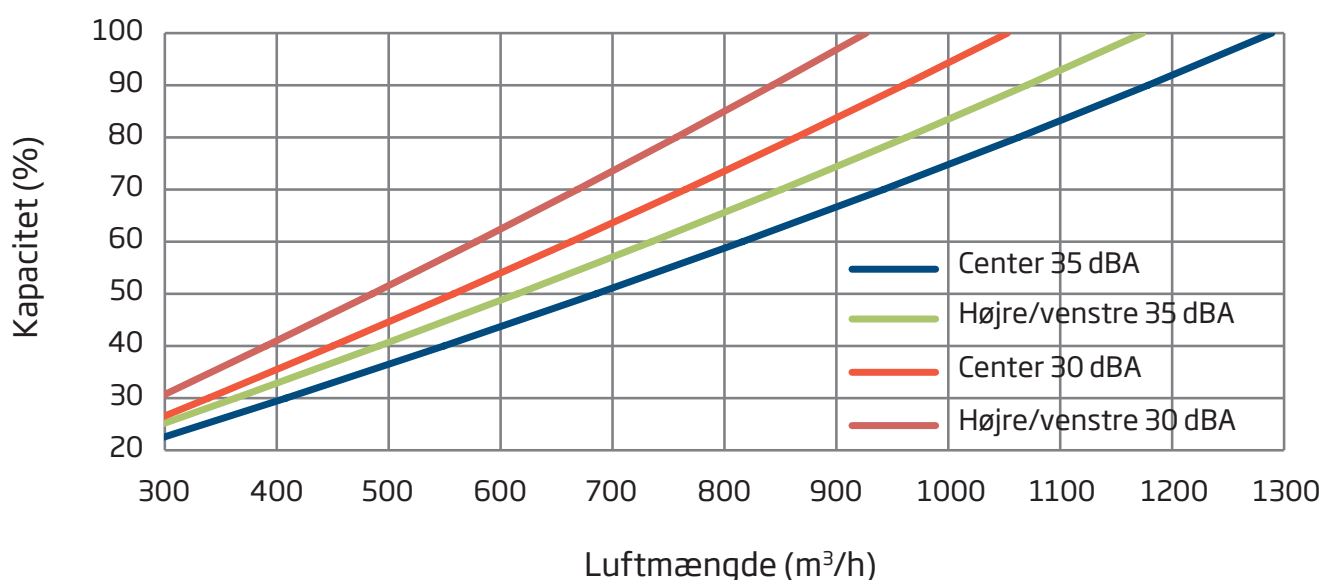

### AM II 1200 KAPACITET - VÆGMODEL

Grafen viser luftmængder ved bestemte procentvise indstillinger på displayet.