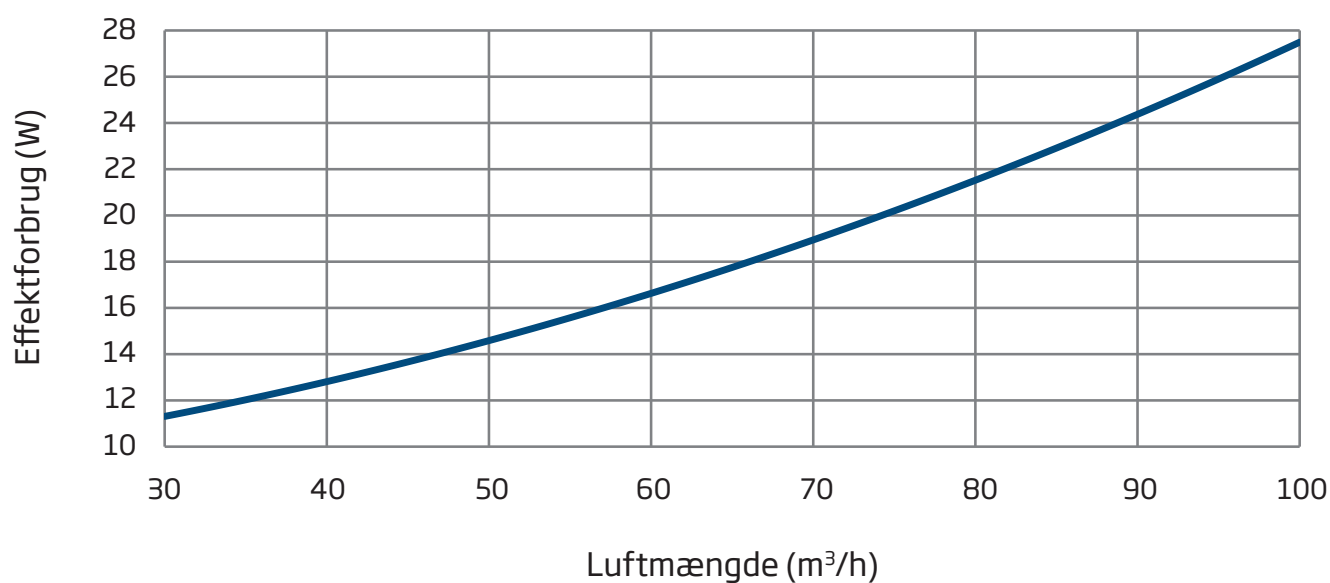

### AM 100 EFFEKTFORBRUG

Effektforbruget viser den elektriske effekt, ventilationsanlægget bruger ved forskellige luftmængder.