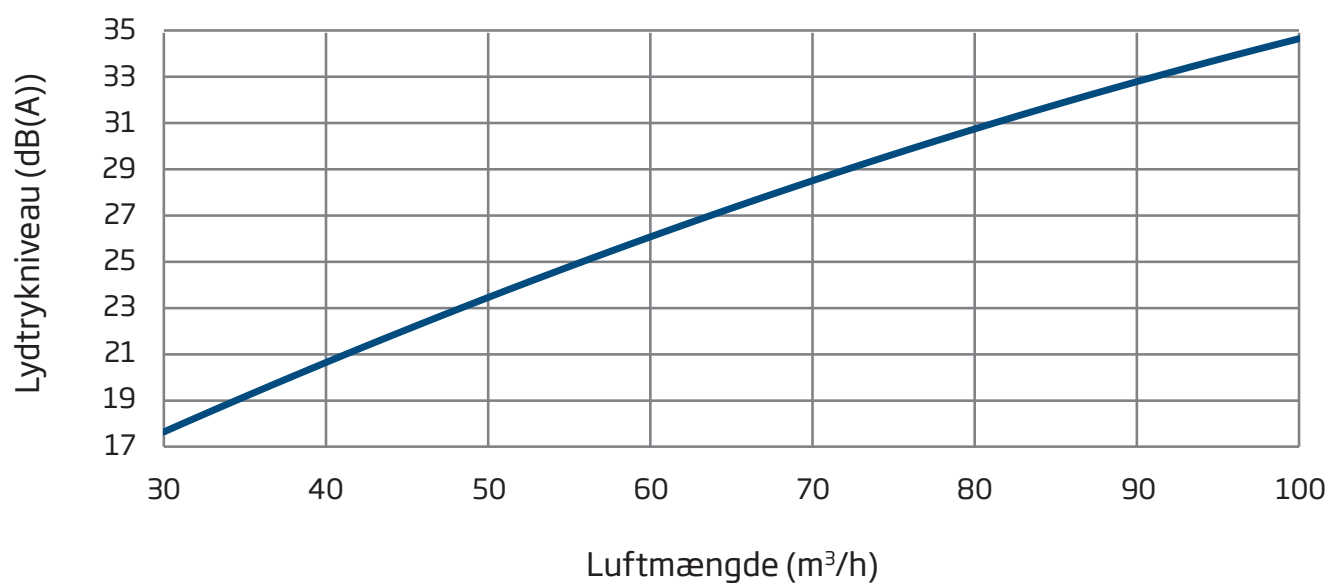

AM 100 LYDTRYKNIVEAU

Lydniveauet viser hvor støjsvagt ventilationsanlægget er ved forskellige luftmængder.