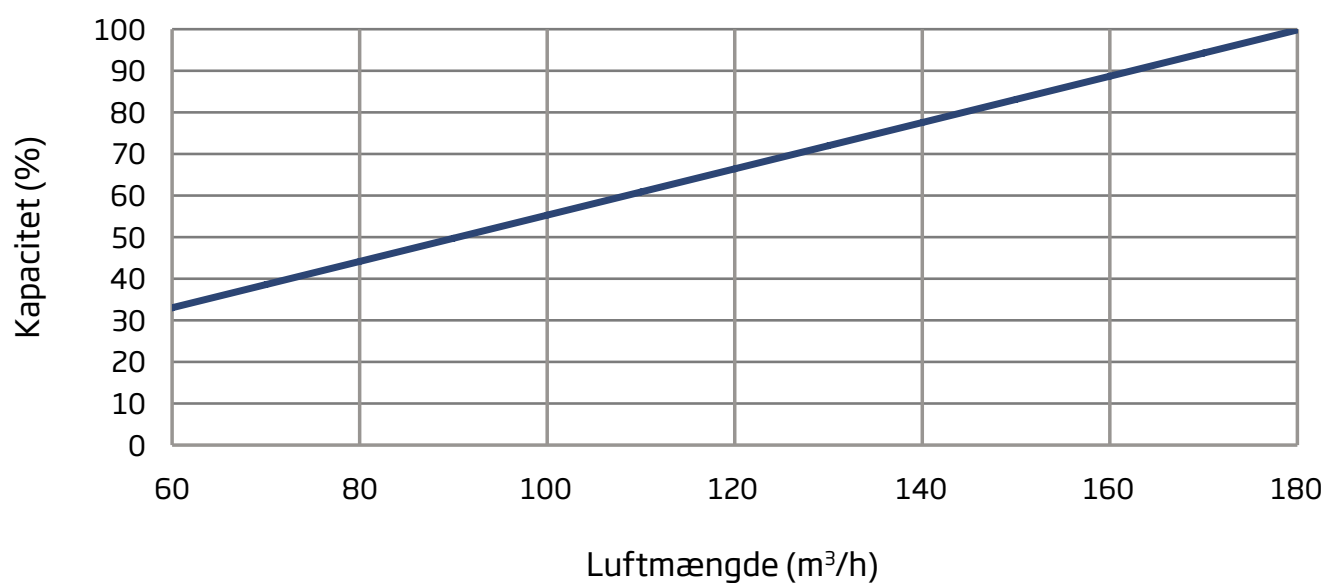

AM II 180 KAPACITET

Grafen viser luftmængder ved bestemte procentvise indstillinger på displayet.