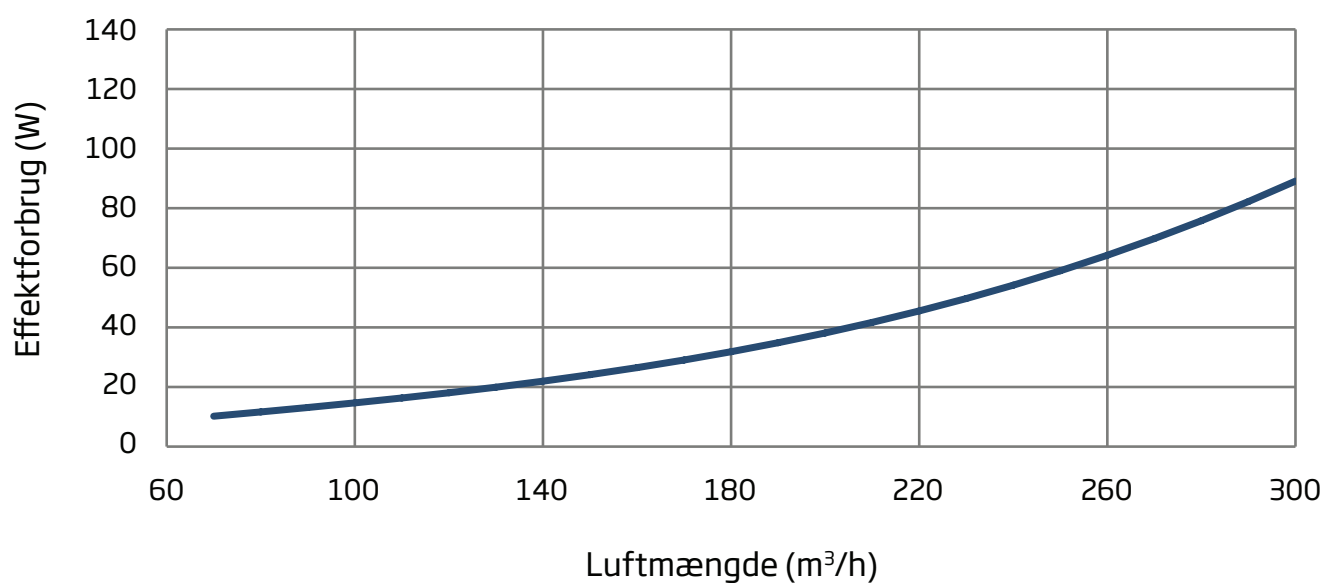

### AM II 300 EFFEKTFORBRUG

Effektforbruget viser den elektriske effekt, ventilationsanlægget bruger ved forskellige luftmængder.