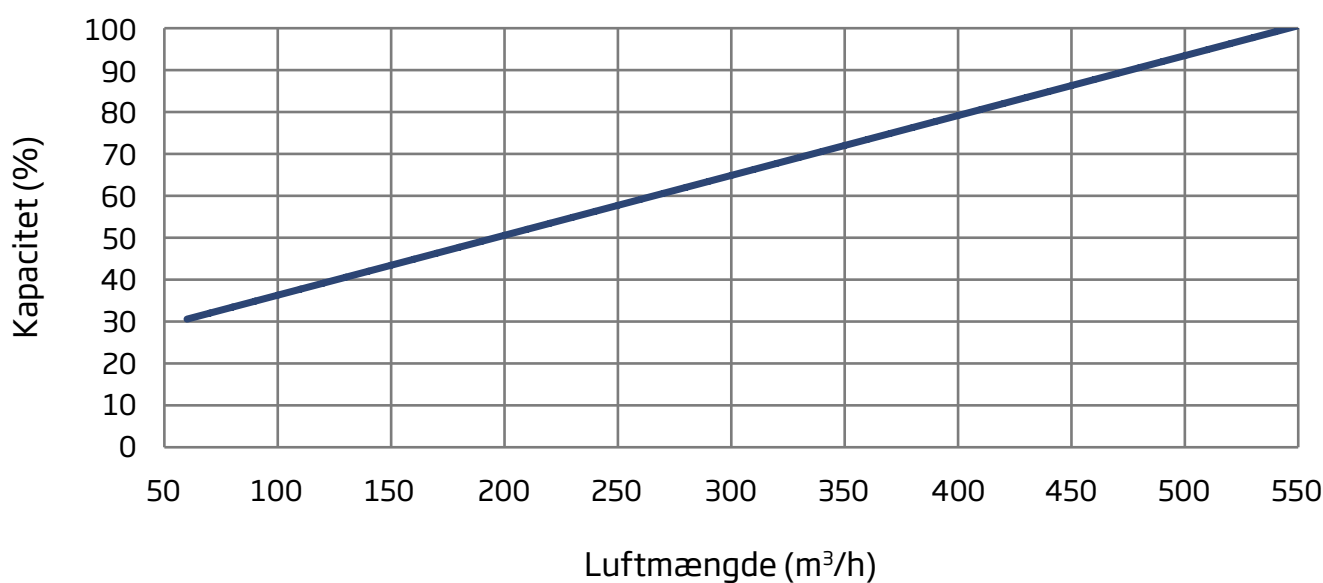

### AM II 500 KAPACITET

Grafen viser luftmængder ved bestemte procentvise indstillinger på displayet.