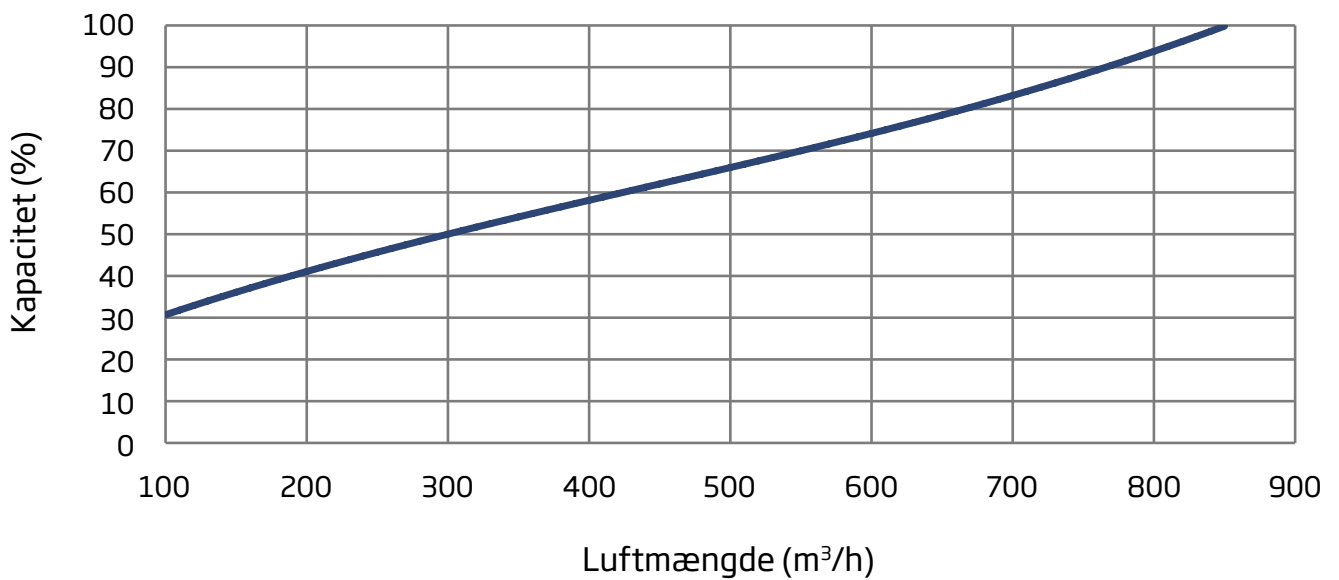

AM II 900 KAPACITET

Grafen viser luftmængder ved bestemte procentvise indstillinger på displayet.