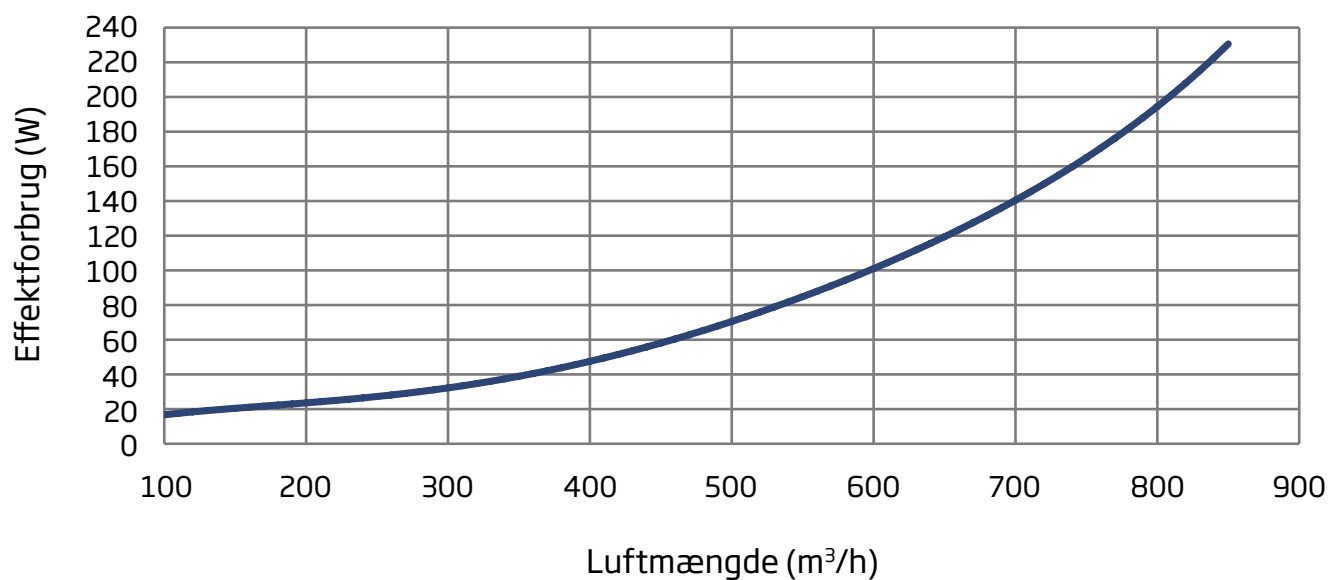

AM II 900 EFFEKTFORBRUG

Effektforbruget viser den elektriske effekt, ventilationsanlægget bruger ved forskellige luftmængder.