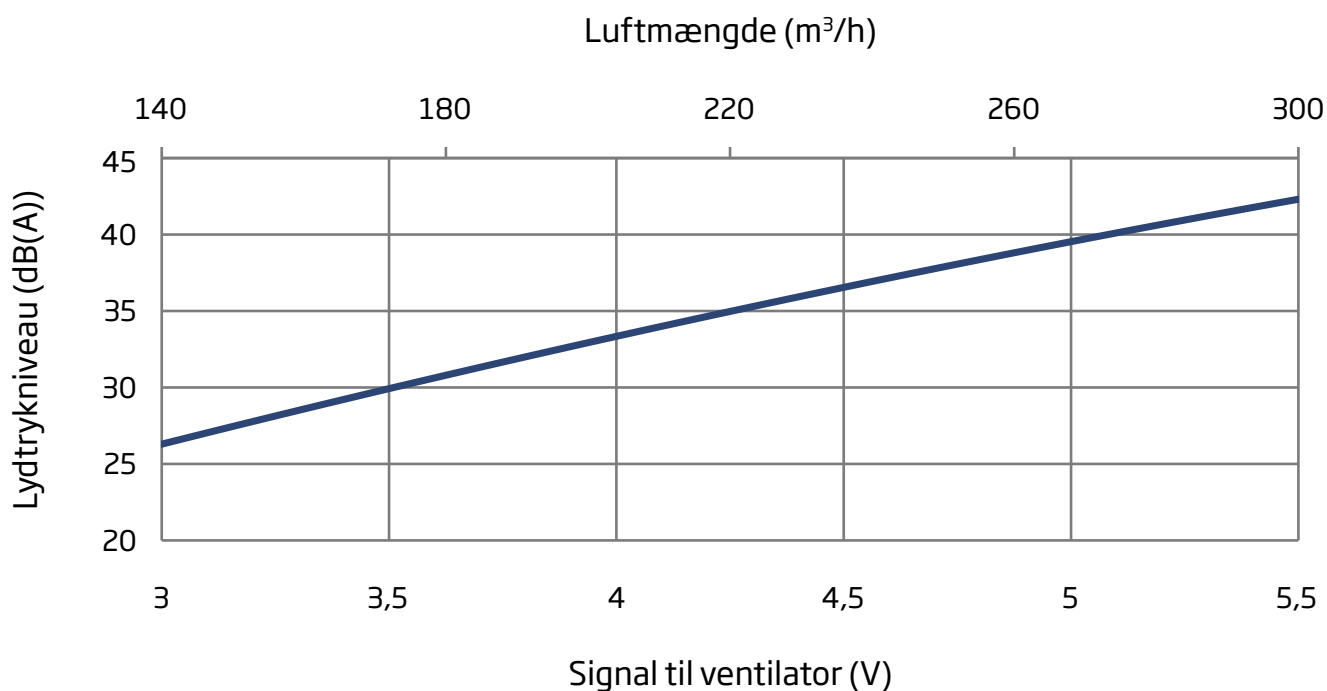

### NAVENT 300 LYDTRYKNIVEAU

Maksimalt lydtrykkniveau fra NaVent 300 med ventilator i drift.