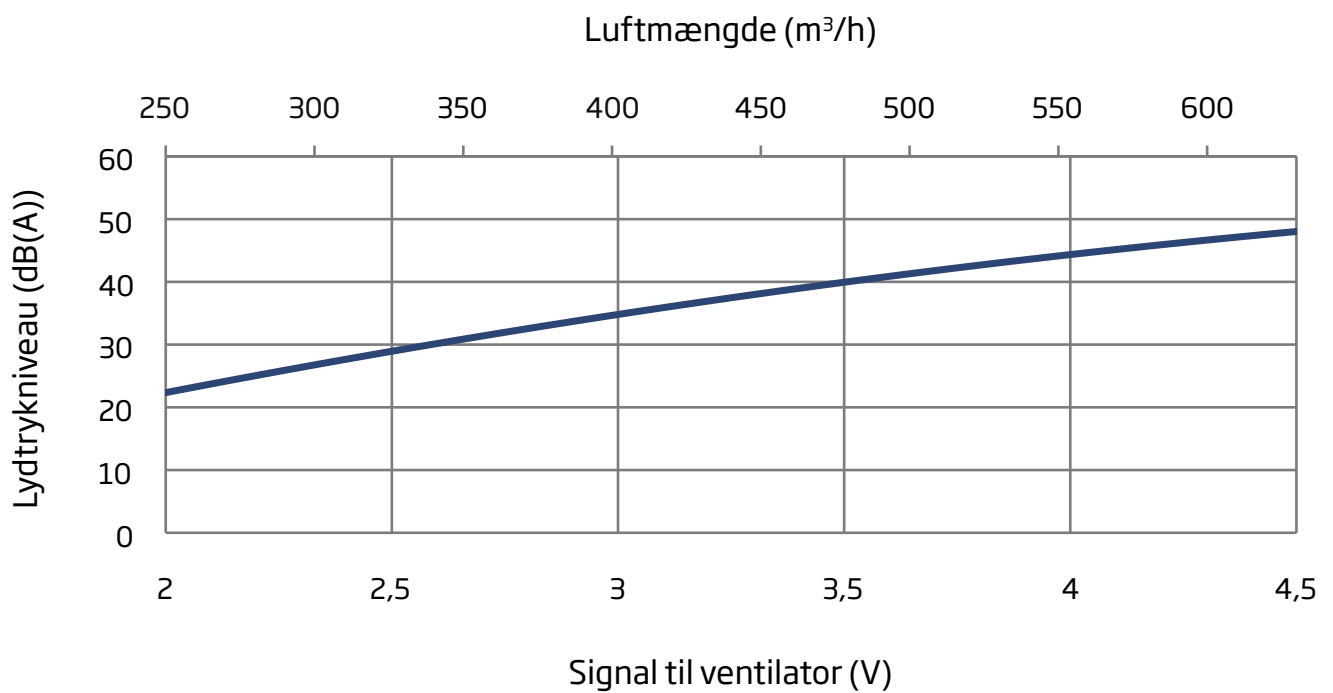

NAVENT 600 LYDTRYKNIVEAU

Maksimalt lydtrykniveau fra NaVent 600 med ventilator i drift.