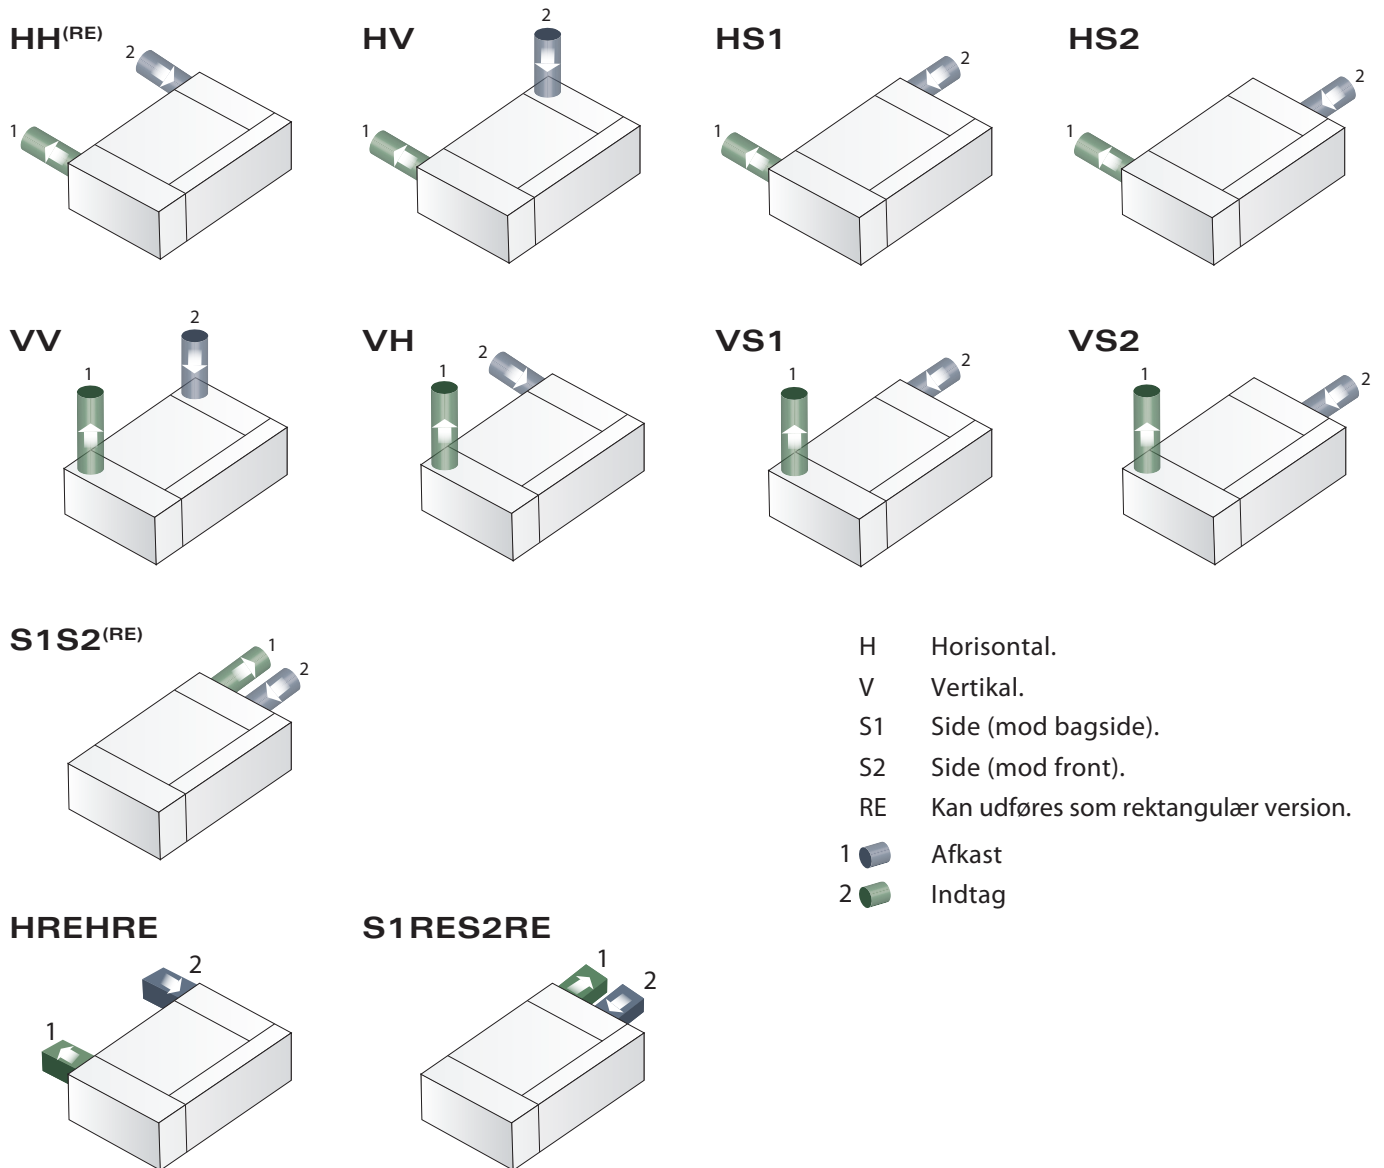

AMS1000

Versioner Afkast/Indtag

Versioner Indblæsning/Udsugning