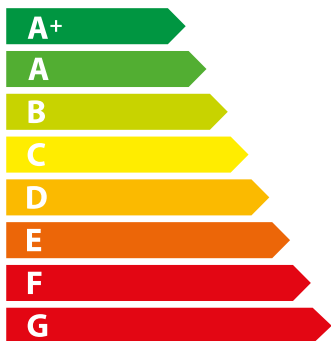

ENERG
енергия · ενεργεια

Airmaster

AM 150

40
dB

126 m³/h

ENERGIA · ЕНЕРГИЯ · ΕΝΕΡΓΕΙΑ · ENERGIJA · ENERGY · ENERGIE · ENERGI

2016

1254/2014

ENERG
енергия · ενεργεια

Airmaster

AMC 150

40
dB

126 m³/h

ENERGIA · ЕНЕРГИЯ · ΕΝΕΡΓΕΙΑ · ENERGIJA · ENERGY · ENERGIE · ENERGI

2016

1254/2014

ENERG

енергия · ενέργεια

AIRMASTER

AMC 150

EER

0,6
kW

4,0
EER

<30dB

2016

1254/2014

ENERG
енергия · ενεργεια

Airmaster

CV 200 L

35
dB

250 m³/h

ENERGIA · ЕНЕРГИЯ · ΕΝΕΡΓΕΙΑ · ENERGIJA · ENERGY · ENERGIE · ENERGI