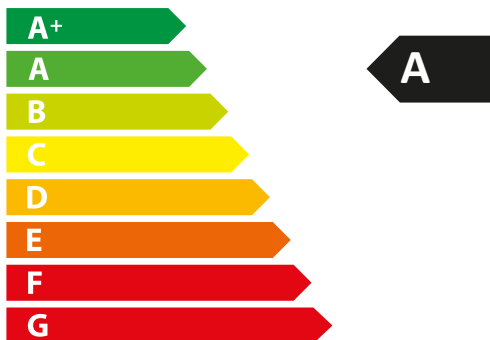

626/2011

ENERG
енергия · ενεργεια

Airmaster

CV 80

40
dB

85 m³/h

ENERGIA · ЕНЕРГИЯ · ΕΝΕΡΓΕΙΑ · ENERGIJA · ENERGY · ENERGIE · ENERGI

2016