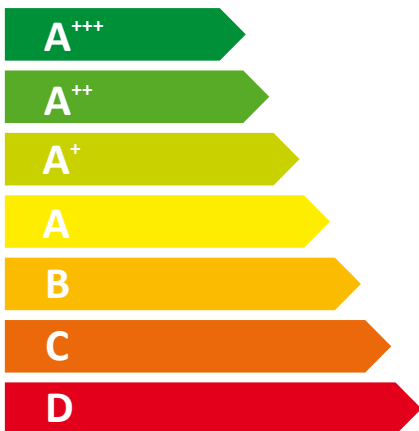

6,5

kW

4,5

EER

54dB

1,5

kWh/60min*

ENERGIA · енергия · ενεργεια · ENERGIJA · ENERGY · ENERGIE · energi

* Минута · перс · λεπτά

626/2011