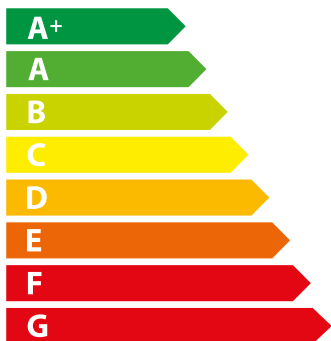

ENERG
енергия · ενεργεια

Airmaster

AM 150

40
dB

126 m³/h

ENERGIA · ЕНЕРГИЯ · ΕΝΕΡΓΕΙΑ · ENERGIJA · ENERGY · ENERGIE · ENERGI

2016

1254/2014

ENERG
енергия · ενεργεια

Airmaster

AMC 150

40
dB

126 m³/h

ENERGIA · ЕНЕРГИЯ · ΕΝΕΡΓΕΙΑ · ENERGIJA · ENERGY · ENERGIE · ENERGI

2016

1254/2014

ENERG

енергия · ενέργεια

AIRMASTER

AMC 150

EER

0,6
kW

4,0
EER

<30dB

2016

1254/2014

ENERG
енергия · ενεργεια

Airmaster

CV 200 C

35
dB

250 m³/h

ENERGIA · ЕНЕРГИЯ · ΕΝΕΡΓΕΙΑ · ENERGIJA · ENERGY · ENERGIE · ENERGI