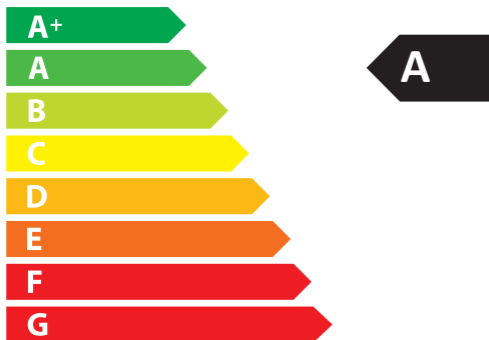

ENERG
енергия · ενεργεια

Airmaster

AM 150

40
dB

126 m³/h

ENERGIA · ЕНЕРГИЯ · ΕΝΕΡΓΕΙΑ · ENERGIJA · ENERGY · ENERGIE · ENERGI

2016

1254/2014