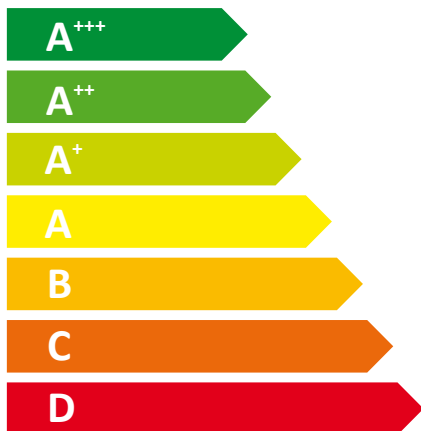

5,2

kW

4,7

EER

45dB

1,1

kWh/60min*

ENERGIA · енергия · ενεργεια · ENERGIJA · ENERGY · ENERGIE · energi

* Минута · перс · λεπτά

626/2011