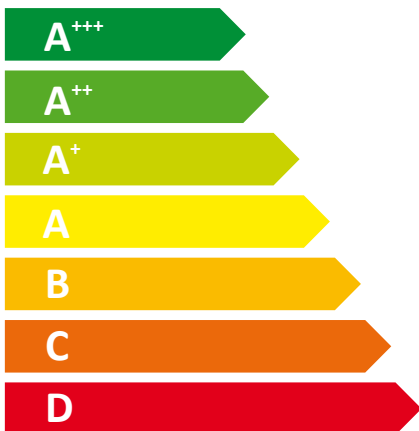

ENERG
енергия · ενεργεια

Airmaster

AM 150

40
dB

126 m³/h

ENERGIA · ЕНЕРГИЯ · ΕΝΕΡΓΕΙΑ · ENERGIJA · ENERGY · ENERGIE · ENERGI

2016

1254/2014

ENERG

енергия · ενέργεια

AIRMASTER

AMC 150

EER

0,6
kW

4,0
EER

<30dB

0,1
kWh/60min*

ENERGIA · ЕНЕРГИЯ · ΕΝΕΡΓΕΙΑ · ENERGIJA · ENERGY · ENERGIE · ENERGI

* Минута · перс · λεπτά

626/2011

ENERG
енергия · ενεργεια

AIRMASTER

CC 300

EER

2,5
kW

4,0
EER

42dB

0,6
kWh/60min*

ENERGIA · енергия · ενεργεια · ENERGIJA · ENERGY · ENERGIE · energi
* Минута · перс · λεπτά

626/2011

ENERG

енергия · ενέργεια