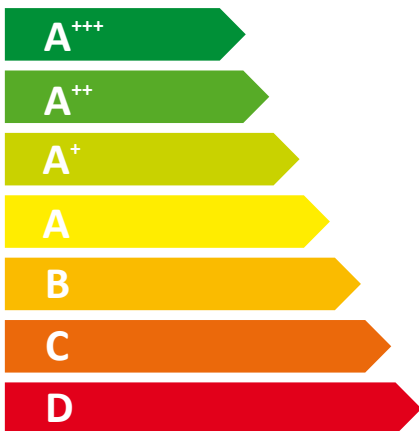

ENERG
енергия · ενεργεια

Airmaster

AM 150

40
dB

126 m³/h

ENERGIA · ЕНЕРГИЯ · ΕΝΕΡΓΕΙΑ · ENERGIJA · ENERGY · ENERGIE · ENERGI

2016

1254/2014

2,5
kW

4,0
EER

42dB

0,6
kWh/60min*

ENERGIA · енергия · ενεργεια · ENERGIJA · ENERGY · ENERGIE · energi
* Минута · перс · λεπτά

626/2011

ENERG

енергия · ενέργεια

0,9

kWh/60min*

ENERGIA · ЕНЕРГИЯ · ΕΝΕΡΓΕΙΑ · ENERGIJA · ENERGY · ENERGIE · ENERGI

* Минута · перс · λεπτά

626/2011

ENERG
енергия · ενεργεια

AIRMASTER

CC 500

EER

3,3
kW

3,2
EER

44dB

1,0
kWh/60min*

ENERGIA · енергия · ενεργεια · ENERGIJA · ENERGY · ENERGIE · energi
* Минута · перс · λεπτά

626/2011

ENERG