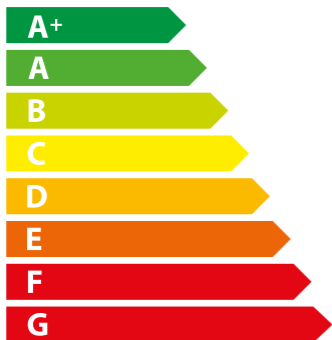

ENERG
енергия · ενεργεια

Airmaster

AM 150

40
dB

126 m³/h

ENERGIA · ЕНЕРГИЯ · ΕΝΕΡΓΕΙΑ · ENERGIJA · ENERGY · ENERGIE · ENERGI

2016

1254/2014

ENERG
енергия · ενεργεια

Airmaster

AMC 150

40
dB

126 m³/h

ENERGIA · ЕНЕРГИЯ · ΕΝΕΡΓΕΙΑ · ENERGIJA · ENERGY · ENERGIE · ENERGI

2016

1254/2014

ENERG

енергия · ενέργεια

AIRMASTER

AMC 150

EER

0,6
kW

4,0
EER

<30dB

1254/2014

ENERG

енергия · ενεργεια

Airmaster

CV 200 R

35
dB

250 m³/h

ENERGIA · ЕНЕРГИЯ · ΕΝΕΡΓΕΙΑ · ENERGIJA · ENERGY · ENERGIE · ENERGI