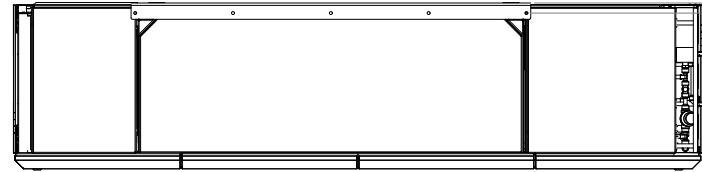

AM 1000 S1S2 T

Drw.: 282001

T.: +45 98 62 48 22

M.: info@airmaster.dk

AIR MASTER®

A

34

B