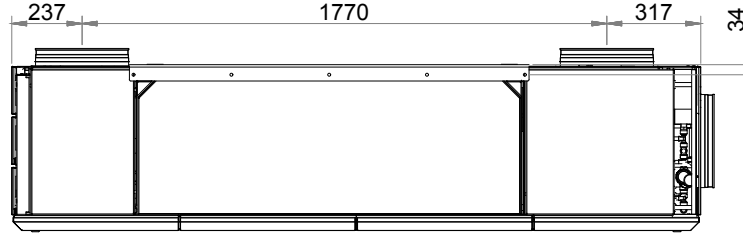

# AM 1000 VV DIDE

Drw.: 282001

T.: +45 98 62 48 22

M.: info@airmaster.dk

**AIR MASTER®**

A

B