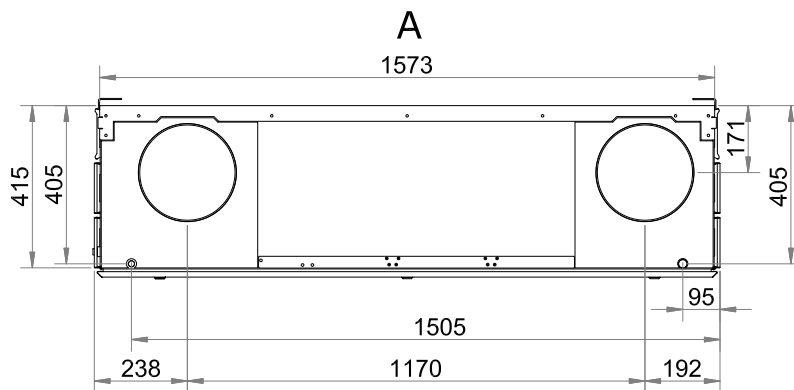

AMP 500 HC-CC

Drw.: 250073

T.: +45 98 62 48 22

M.: info@airmaster.dk

AIR MASTER

Electrical Connection
Condensate CC