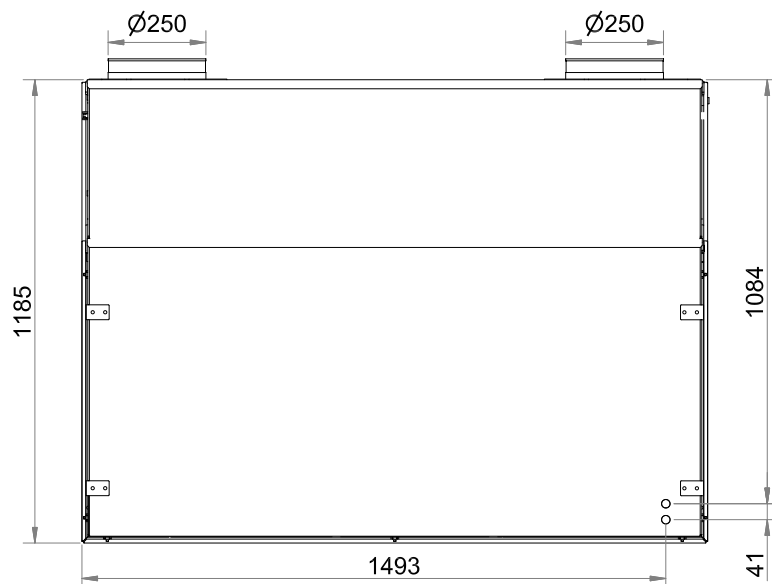

AMP 500 HC-CC

Drw.: 250073

T.: +45 98 62 48 22

M.: info@airmaster.dk

AIR MASTER

Electrical Connection
Condensate CC