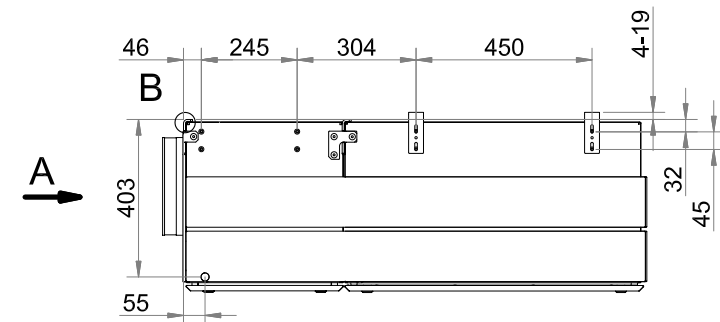

AMP 500 HC-CC

Drw.: 250073

T.: +45 98 62 48 22

M.: info@airmaster.dk

AIR MASTER

Electrical Connection
Condensate CC