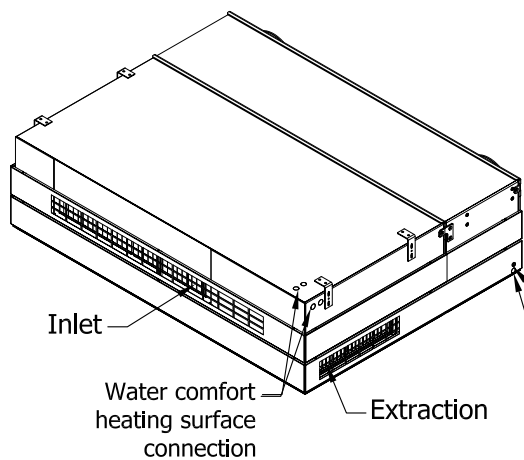

AMP 500 HC-CC

Drw.: 250073

T.: +45 98 62 48 22

M.: info@airmaster.dk

AIR MASTER

Electrical Connection
Condensate CC