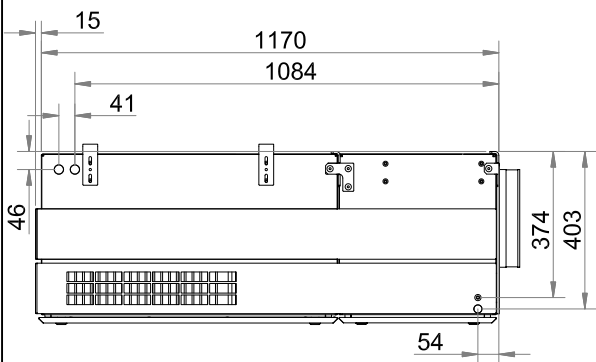

AMP 500 HC-CC

Drw.: 250073

T.: +45 98 62 48 22

M.: info@airmaster.dk

AIR MASTER

Electrical Connection
Condensate CC