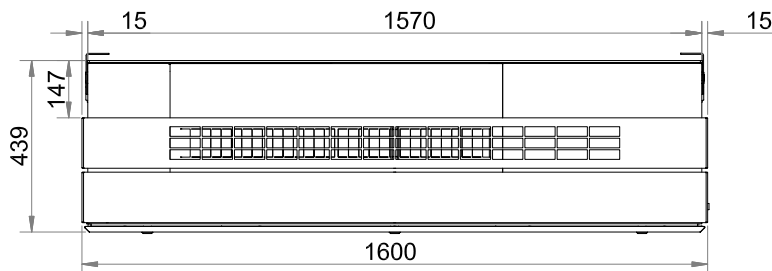

AMP 500 HC-CC

Drw.: 250073

T.: +45 98 62 48 22

M.: info@airmaster.dk

AIR MASTER

Electrical Connection
Condensate CC