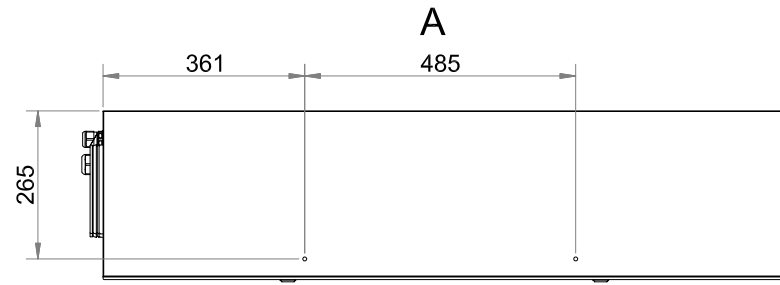

CV 200 LFF

Drw.: 241100

T.: +45 98 62 48 22

M.: info@airmaster.dk

AIR MASTER

Electrical Connections

Inlet

Exhaust