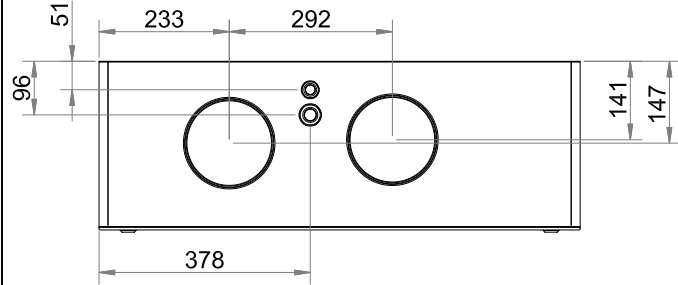

CV 200 LFF

Drw.: 241100

T.: +45 98 62 48 22

M.: info@airmaster.dk

AIR MASTER

Electrical Connections

Inlet

Exhaust