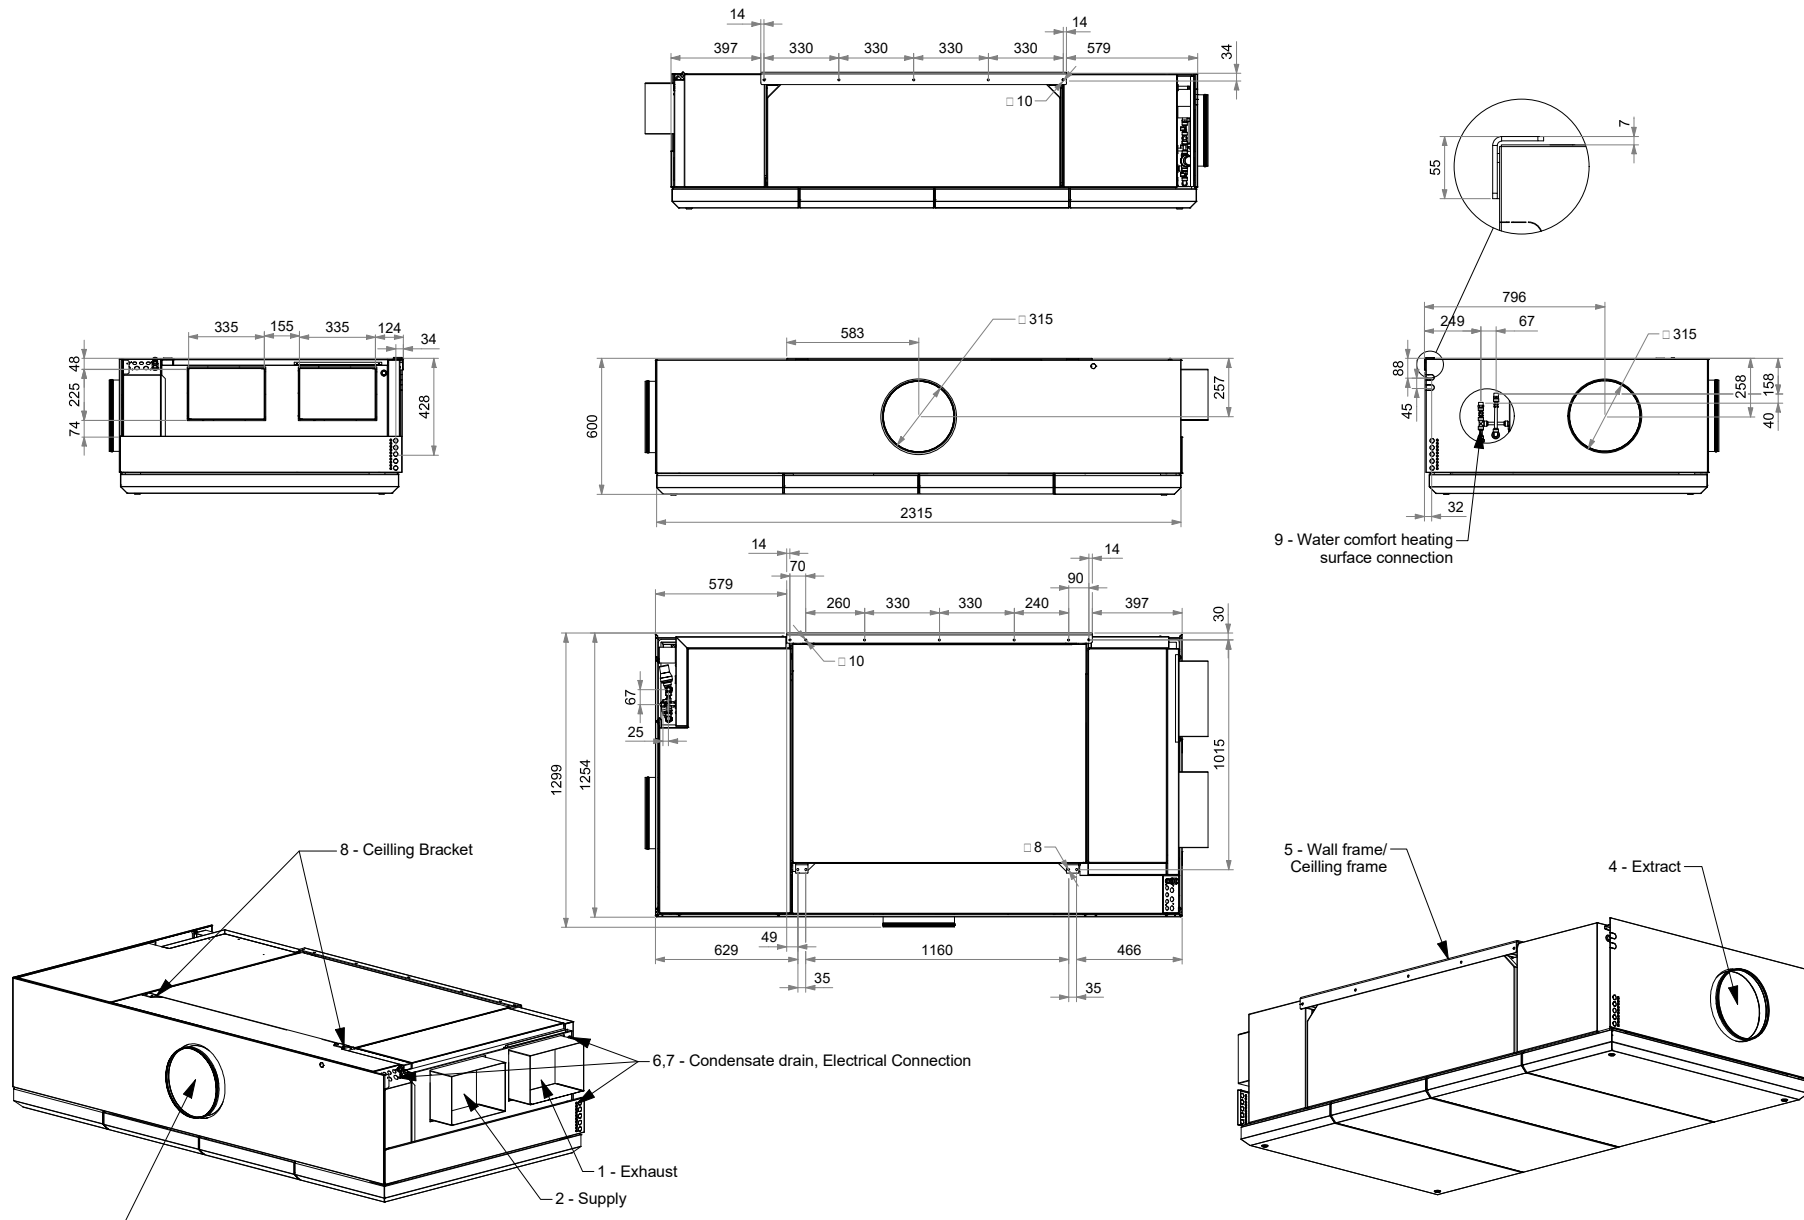

# AIRMASTER

Measures in mm.

DWG.:1030885

	DK	NO	SV	DE	NL	FR
1	Afkast	Avkast	Avluft	Fortluft	Afvoer	Air rejeté
2	Indtag	Inntak	Indtag	Außenluft	Toevoer	Air extérieur
3	Indblæsning	Tilluft	Tilluft	Zuluft	Inblaas	Air soufflé
4	Udsugning	Avtrekk	Frånluft	Abluft	Afzuiging	Air repris
5	Vægramme/Loftramme	Veggramme/Takramme	Väggram/Takram	Wandrahmen/Deckenrahmen	Muurframe/Plafond frame	Cadre à fixation mural/Console de plafonnière
6	Kondens afløb	Kondensavløb	Kondensavlopp	Kondensatablauf	Condensafvoer	Évacuation condensats
7	El-tilslutning	El-tilkobling	Elektrisk anslutning	Elektrischer Anschluss	Elektrische aansluitningen	Raccordement électrique
8	Ophængssæt	Opphengssett	Takbeslag	Deckenmontagesatz	Plafondbevestigingen	Support de plafond
9	Vandeftervarme flade forbindelse	Vannettervarmebatteri forbindelse	Vattenburet eftervärmebatteri	Wasserheiz- registeranschluss	Naverwarmingsbatterij op water verbinding	Batterie à eau chaude connexion