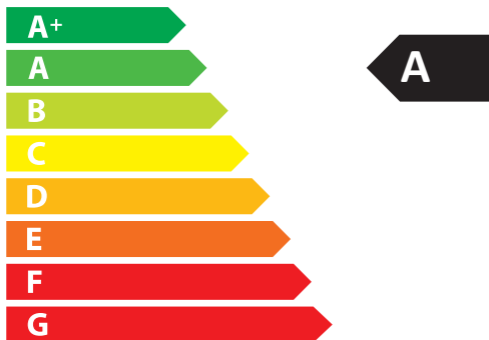

**ENERG**  
енергия · ενεργεια

Airmaster

AM 300

**40**  
dB

**270 m<sup>3</sup>/h**

ENERGIA · ЕНЕРГИЯ · ΕΝΕΡΓΕΙΑ · ENERGIJA · ENERGY · ENERGIE · ENERGI

2016

1254/2014