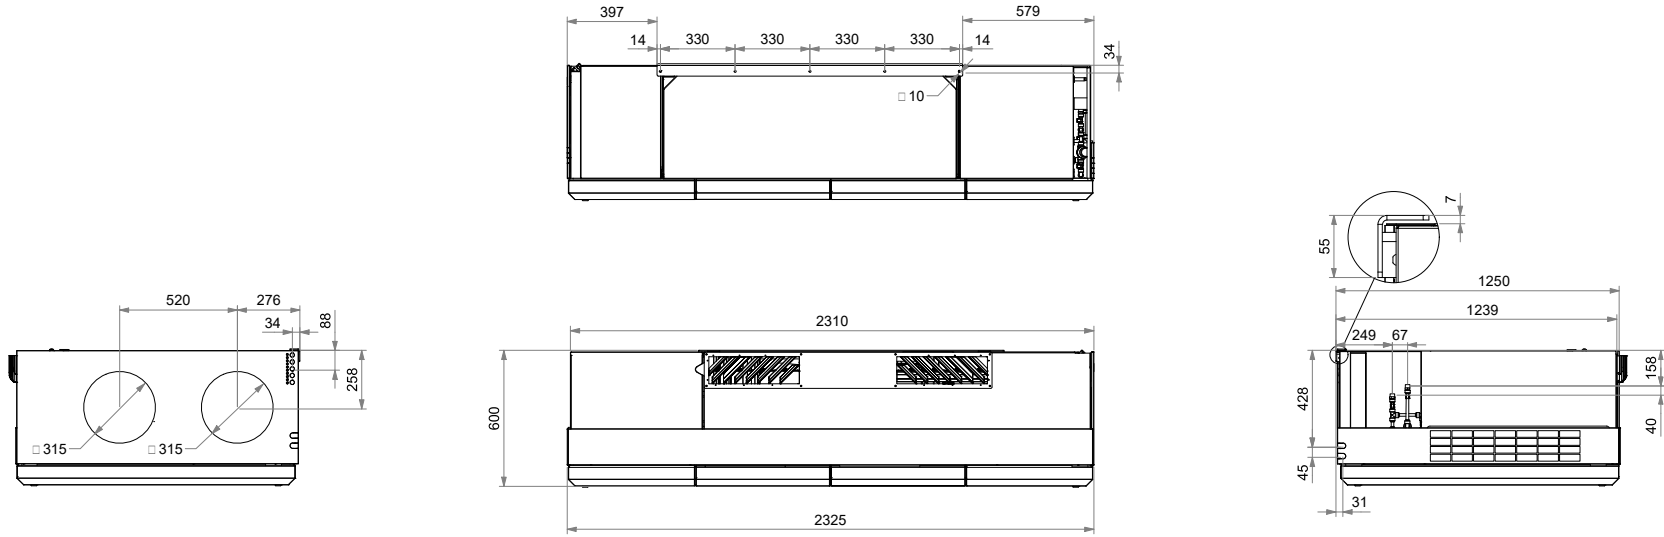

# AIRMASTER

Measures in mm.

DWG.:1030880

	DK	NO	SV	DE	NL	FR
1	Afkast	Avkast	Avluft	Fortluft	Afvoer	Air rejeté
2	Indtag	Inntak	Indtag	Außenluft	Toevoer	Air extérieur
3	Indblæsning	Tilluft	Tilluft	Zuluft	Inblaas	Air soufflé
4	Udsugning	Avtrekk	Frånluft	Abluft	Afzuiging	Air repris
5	Vægramme/Loftramme	Veggramme/Takramme	Väggram/Takram	Wandrahmen/Deckenrahmen	Muurframe/Plafond frame	Cadre à fixation mural/Console de plafonnière
6	Kondens afløb	Kondensavløb	Kondensavlopp	Kondensatablauf	Condensafvoer	Évacuation condensats
7	El-tilslutning	El-tilkobling	Elektrisk anslutning	Elektrischer Anschluss	Elektrische aansluitningen	Raccordement électrique
8	Ophængssæt	Opphengssett	Takbeslag	Deckenmontagesatz	Plafondbevestigingen	Support de plafond
9	Vandeftervarme flade forbindelse	Vannettervarmebatteri forbindelse	Vattenburet eftervärmebatteri	Wasserheiz- registeranschluss	Naverwarmingsbatterij op water verbinding	Batterie à eau chaude connexion