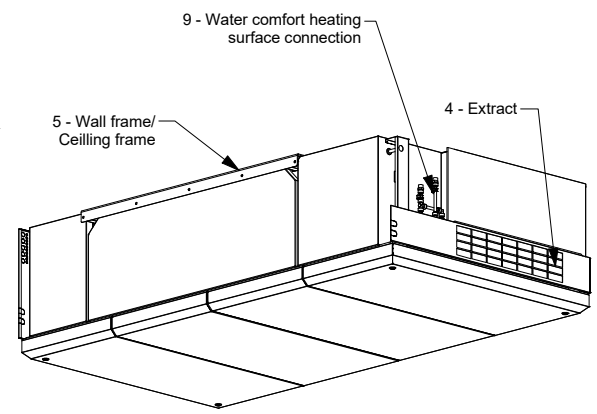

# AIRMASTER

Measures in mm.

DWG.:1030880

	DK	NO	SV	DE	NL	FR
1	Afkast	Avkast	Avluft	Fortluft	Afvoer	Air rejeté
2	Indtag	Inntak	Indtag	Außenluft	Toevoer	Air extérieur
3	Indblæsning	Tilluft	Tilluft	Zuluft	Inblaas	Air soufflé
4	Udsugning	Avtrekk	Frånluft	Abluft	Afzuiging	Air repris
5	Vægramme/Loftramme	Veggramme/Takramme	Väggram/Takram	Wandrahmen/Deckenrahmen	Muurframe/Plafond frame	Cadre à fixation mural/Console de plafonnière
6	Kondens afløb	Kondensavløb	Kondensavlopp	Kondensatablauf	Condensafvoer	Évacuation condensats
7	El-tilslutning	El-tilkobling	Elektrisk anslutning	Elektrischer Anschluss	Elektrische aansluitningen	Raccordement électrique
8	Ophængssæt	Opphengssett	Takbeslag	Deckenmontagesatz	Plafondbevestigingen	Support de plafond
9	Vandeftervarme flade forbindelse	Vannettervarmebatteri forbindelse	Vattenburet eftervärmebatteri	Wasserheiz- registeranschluss	Naverwarmingsbatterij op water verbinding	Batterie à eau chaude connexion