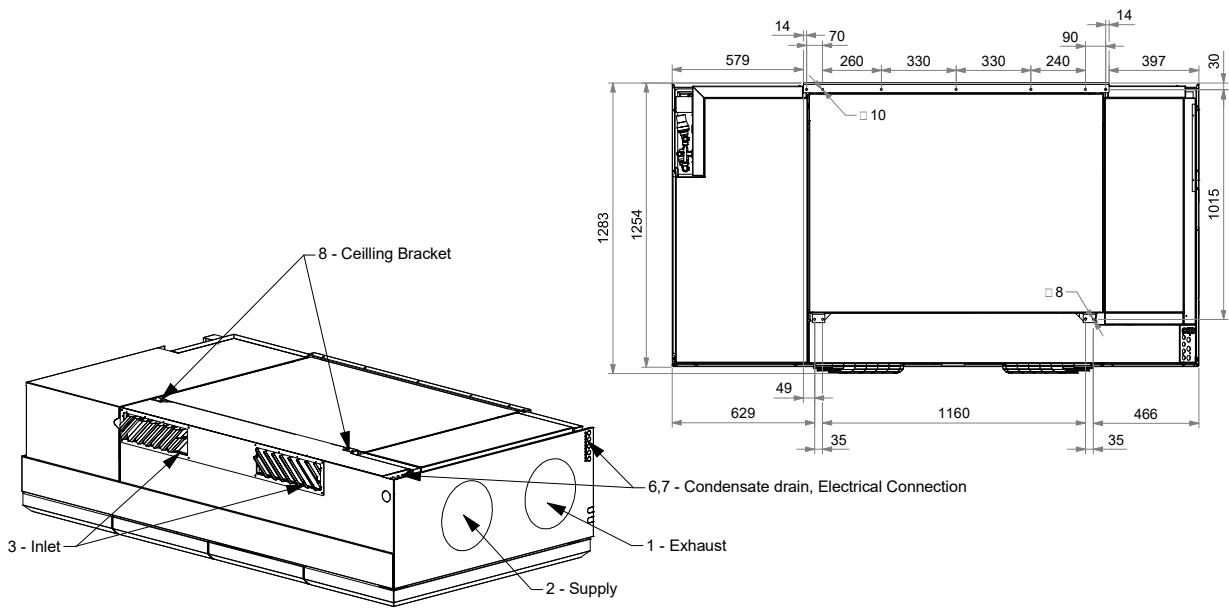

# AIRMASTER

Measures in mm.

DWG.:1030880

	DK	NO	SV	DE	NL	FR
1	Afkast	Avkast	Avluft	Fortluft	Afvoer	Air rejeté
2	Indtag	Inntak	Indtag	Außenluft	Toevoer	Air extérieur
3	Indblæsning	Tilluft	Tilluft	Zuluft	Inblaas	Air soufflé
4	Udsugning	Avtrekk	Frånluft	Abluft	Afzuiging	Air repris
5	Vægramme/Loftramme	Veggramme/Takramme	Väggram/Takram	Wandrahmen/Deckenrahmen	Muurframe/Plafond frame	Cadre à fixation mural/Console de plafonnière
6	Kondens afløb	Kondensavløb	Kondensavlopp	Kondensatablauf	Condensafvoer	Évacuation condensats
7	El-tilslutning	El-tilkobling	Elektrisk anslutning	Elektrischer Anschluss	Elektrische aansluitningen	Raccordement électrique
8	Ophængssæt	Opphengssett	Takbeslag	Deckenmontagesatz	Plafondbevestigingen	Support de plafond
9	Vandeftervarme flade forbindelse	Vannettervarmebatteri forbindelse	Vattenburet eftervärmebatteri	Wasserheiz- registeranschluss	Naverwarmingsbatterij op water verbinding	Batterie à eau chaude connexion